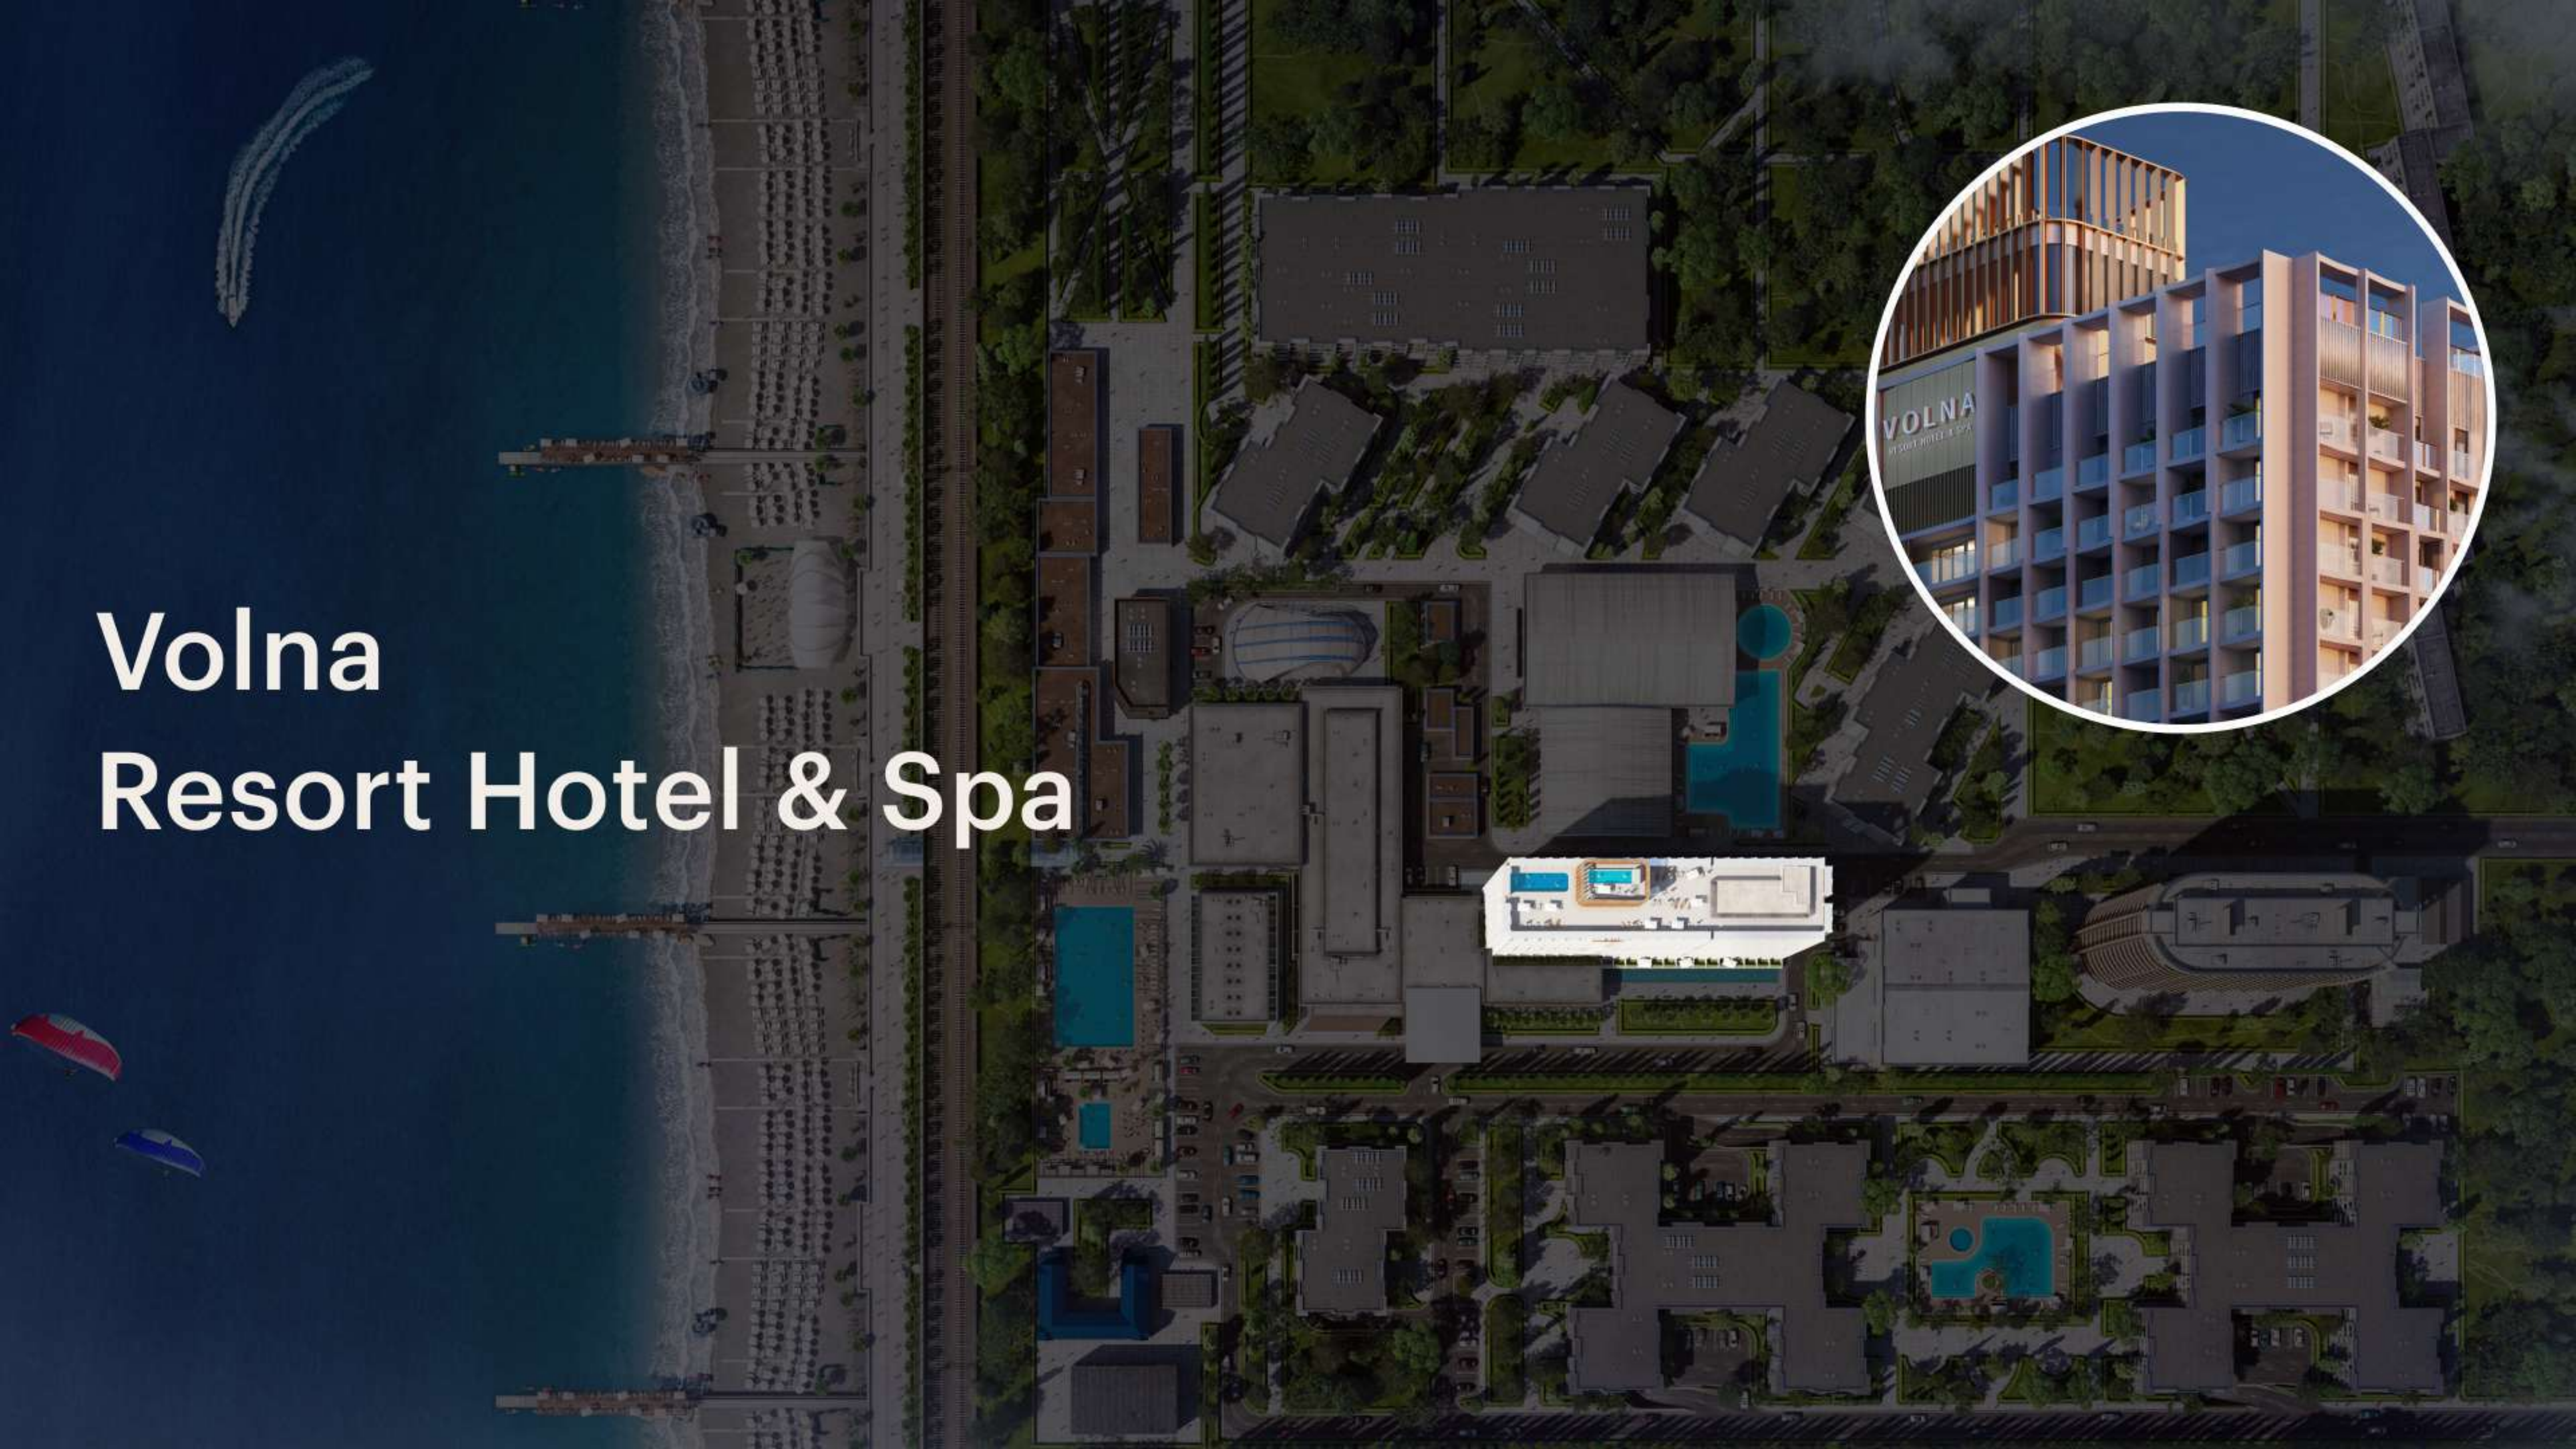

Сегодня мы представляем наш флагманский продукт

Volna Residence

Φ3-214

8 га на первой
береговой линии

Volna Resort Hotel & Spa

Volna Residence

Что мы расположили на 4500 м²

Wellness-кабинеты

Сауна и хаммам

Тренажёрный зал

Зона косметологии и эстетики

A high-angle photograph of a swimmer in a pool. The swimmer is wearing a black swim cap and goggles, and is captured in the middle of a stroke. The water is a deep blue, and the pool's edge with a blue and white tiled border is visible in the bottom right corner. The text "Крытый спортивный бассейн" is overlaid in white on the lower part of the image.