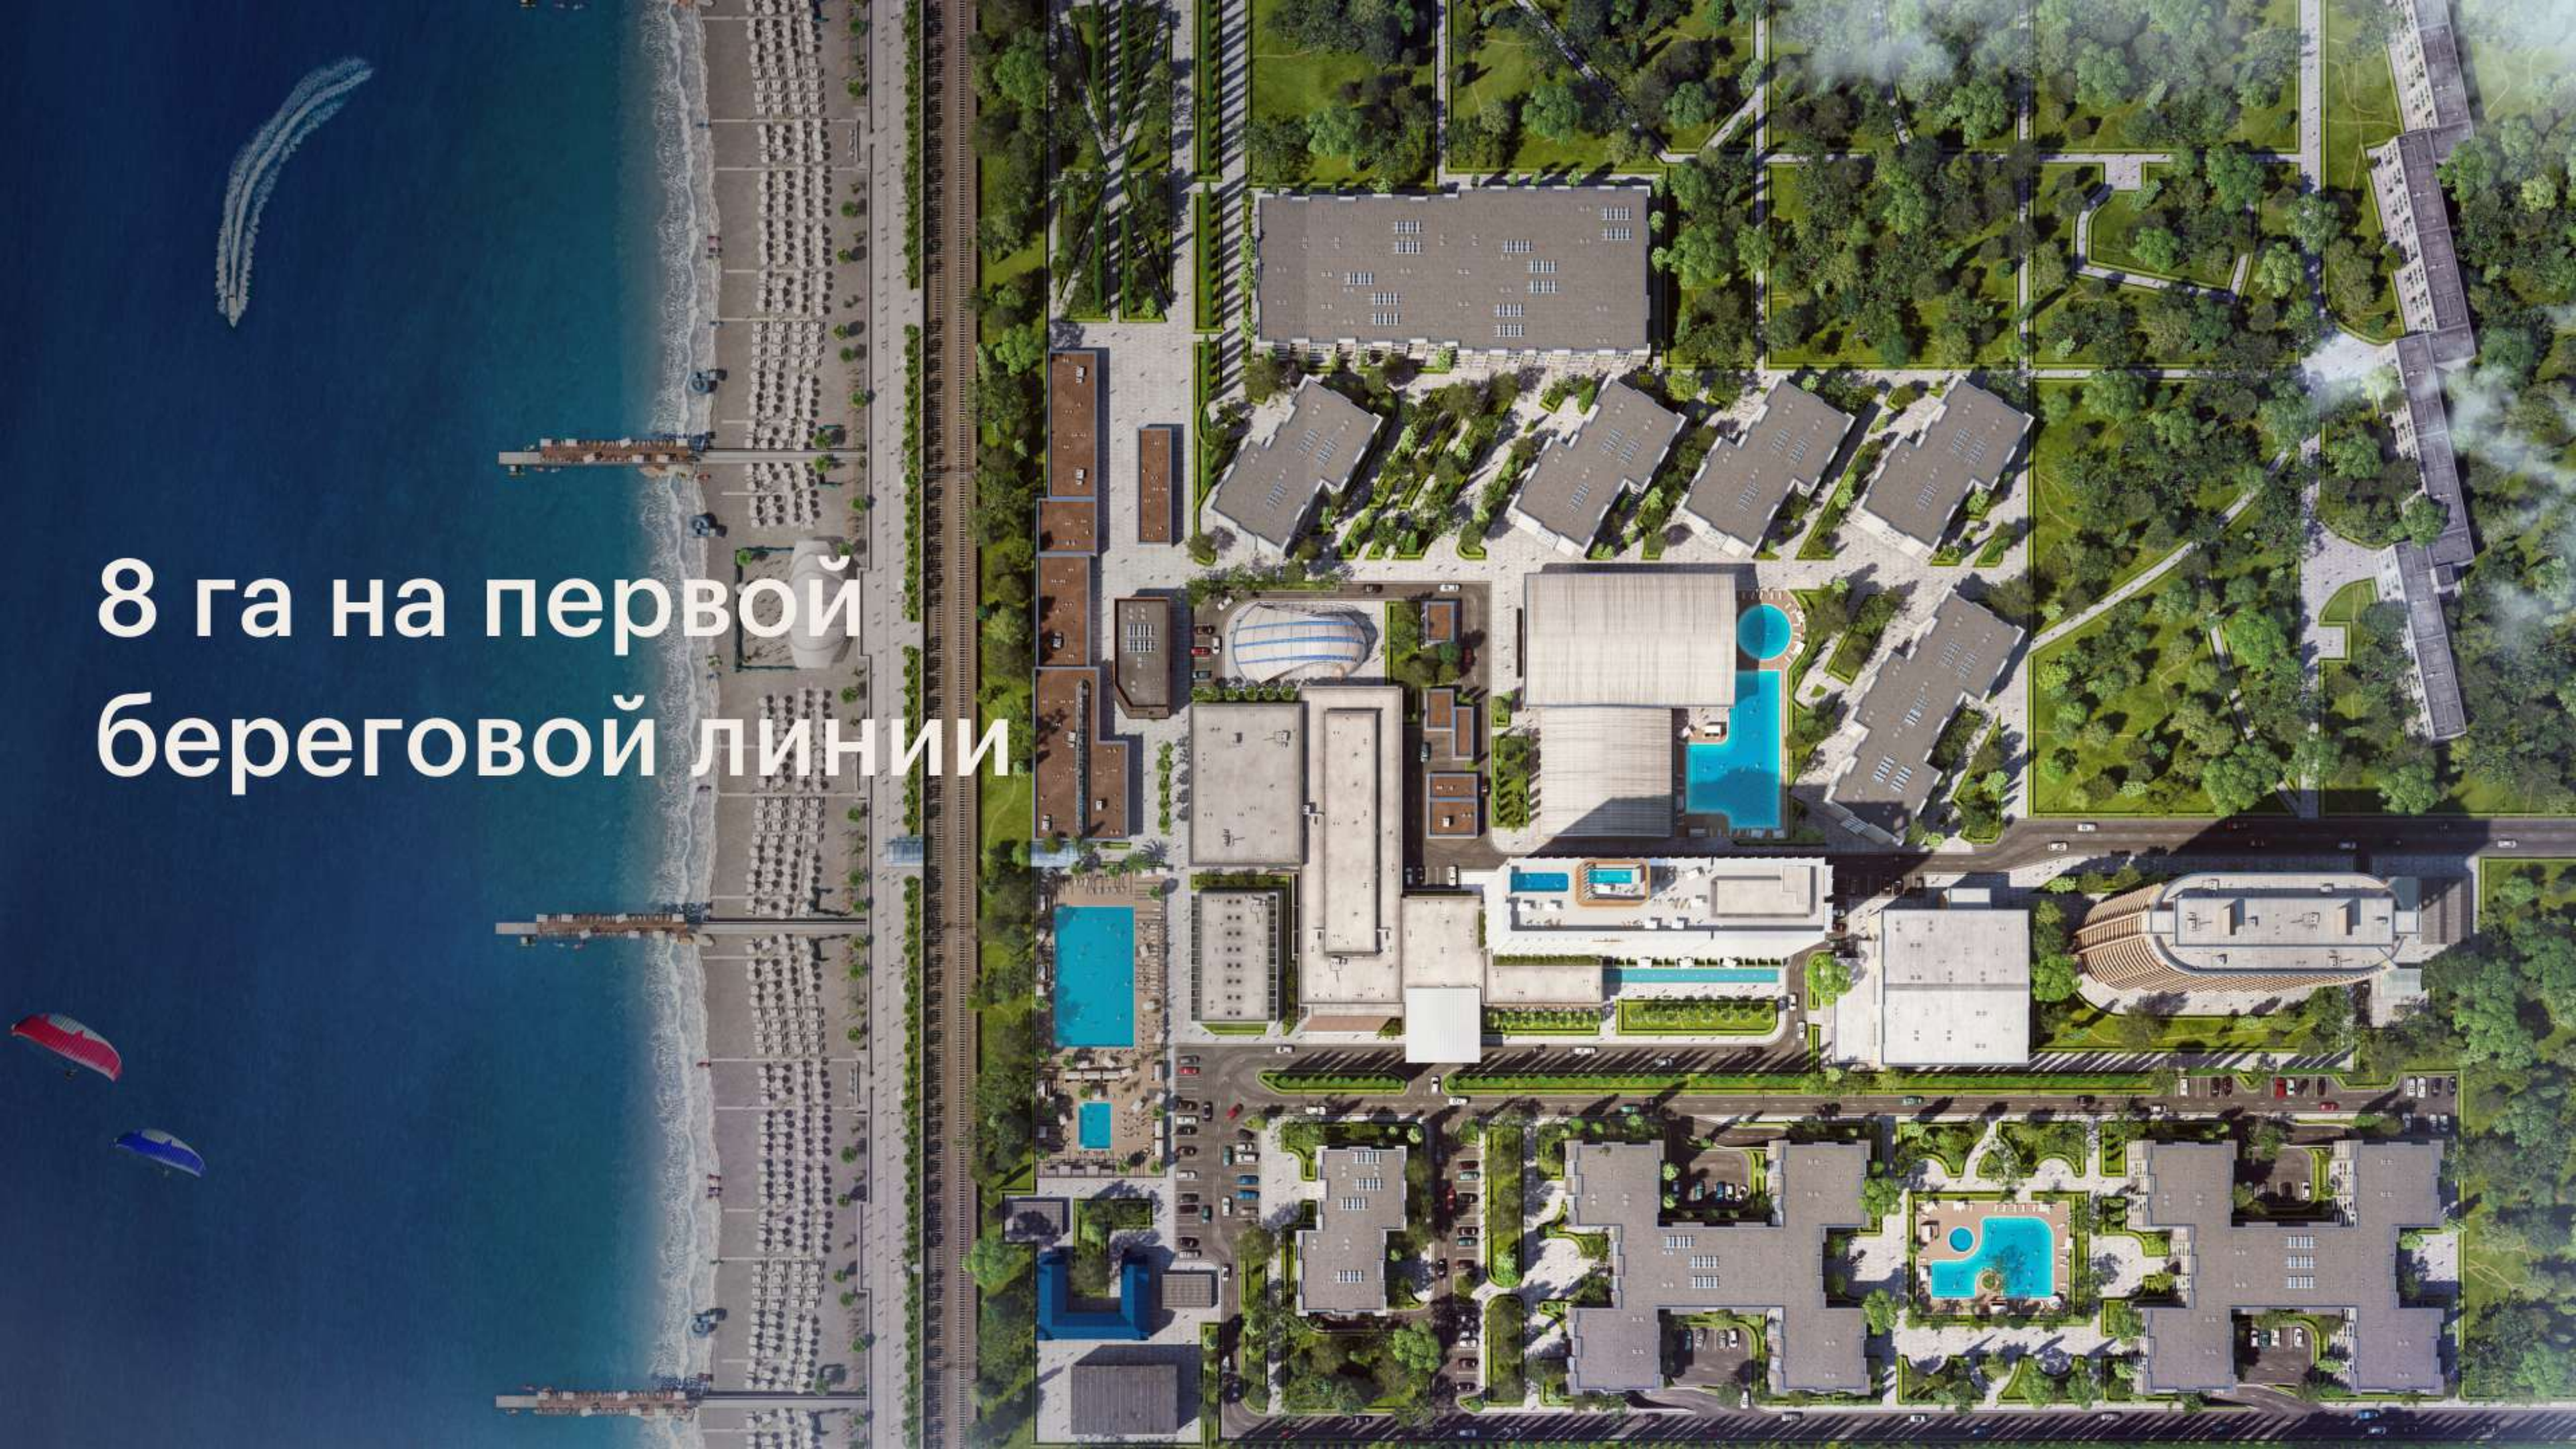

Сегодня мы представляем наш флагманский продукт

Volna Residence

Φ3-214

8 га на первой
береговой линии

Volna Resort Hotel & Spa

Volna Residence

Что мы расположили на 4500 м²

Wellness-кабинеты