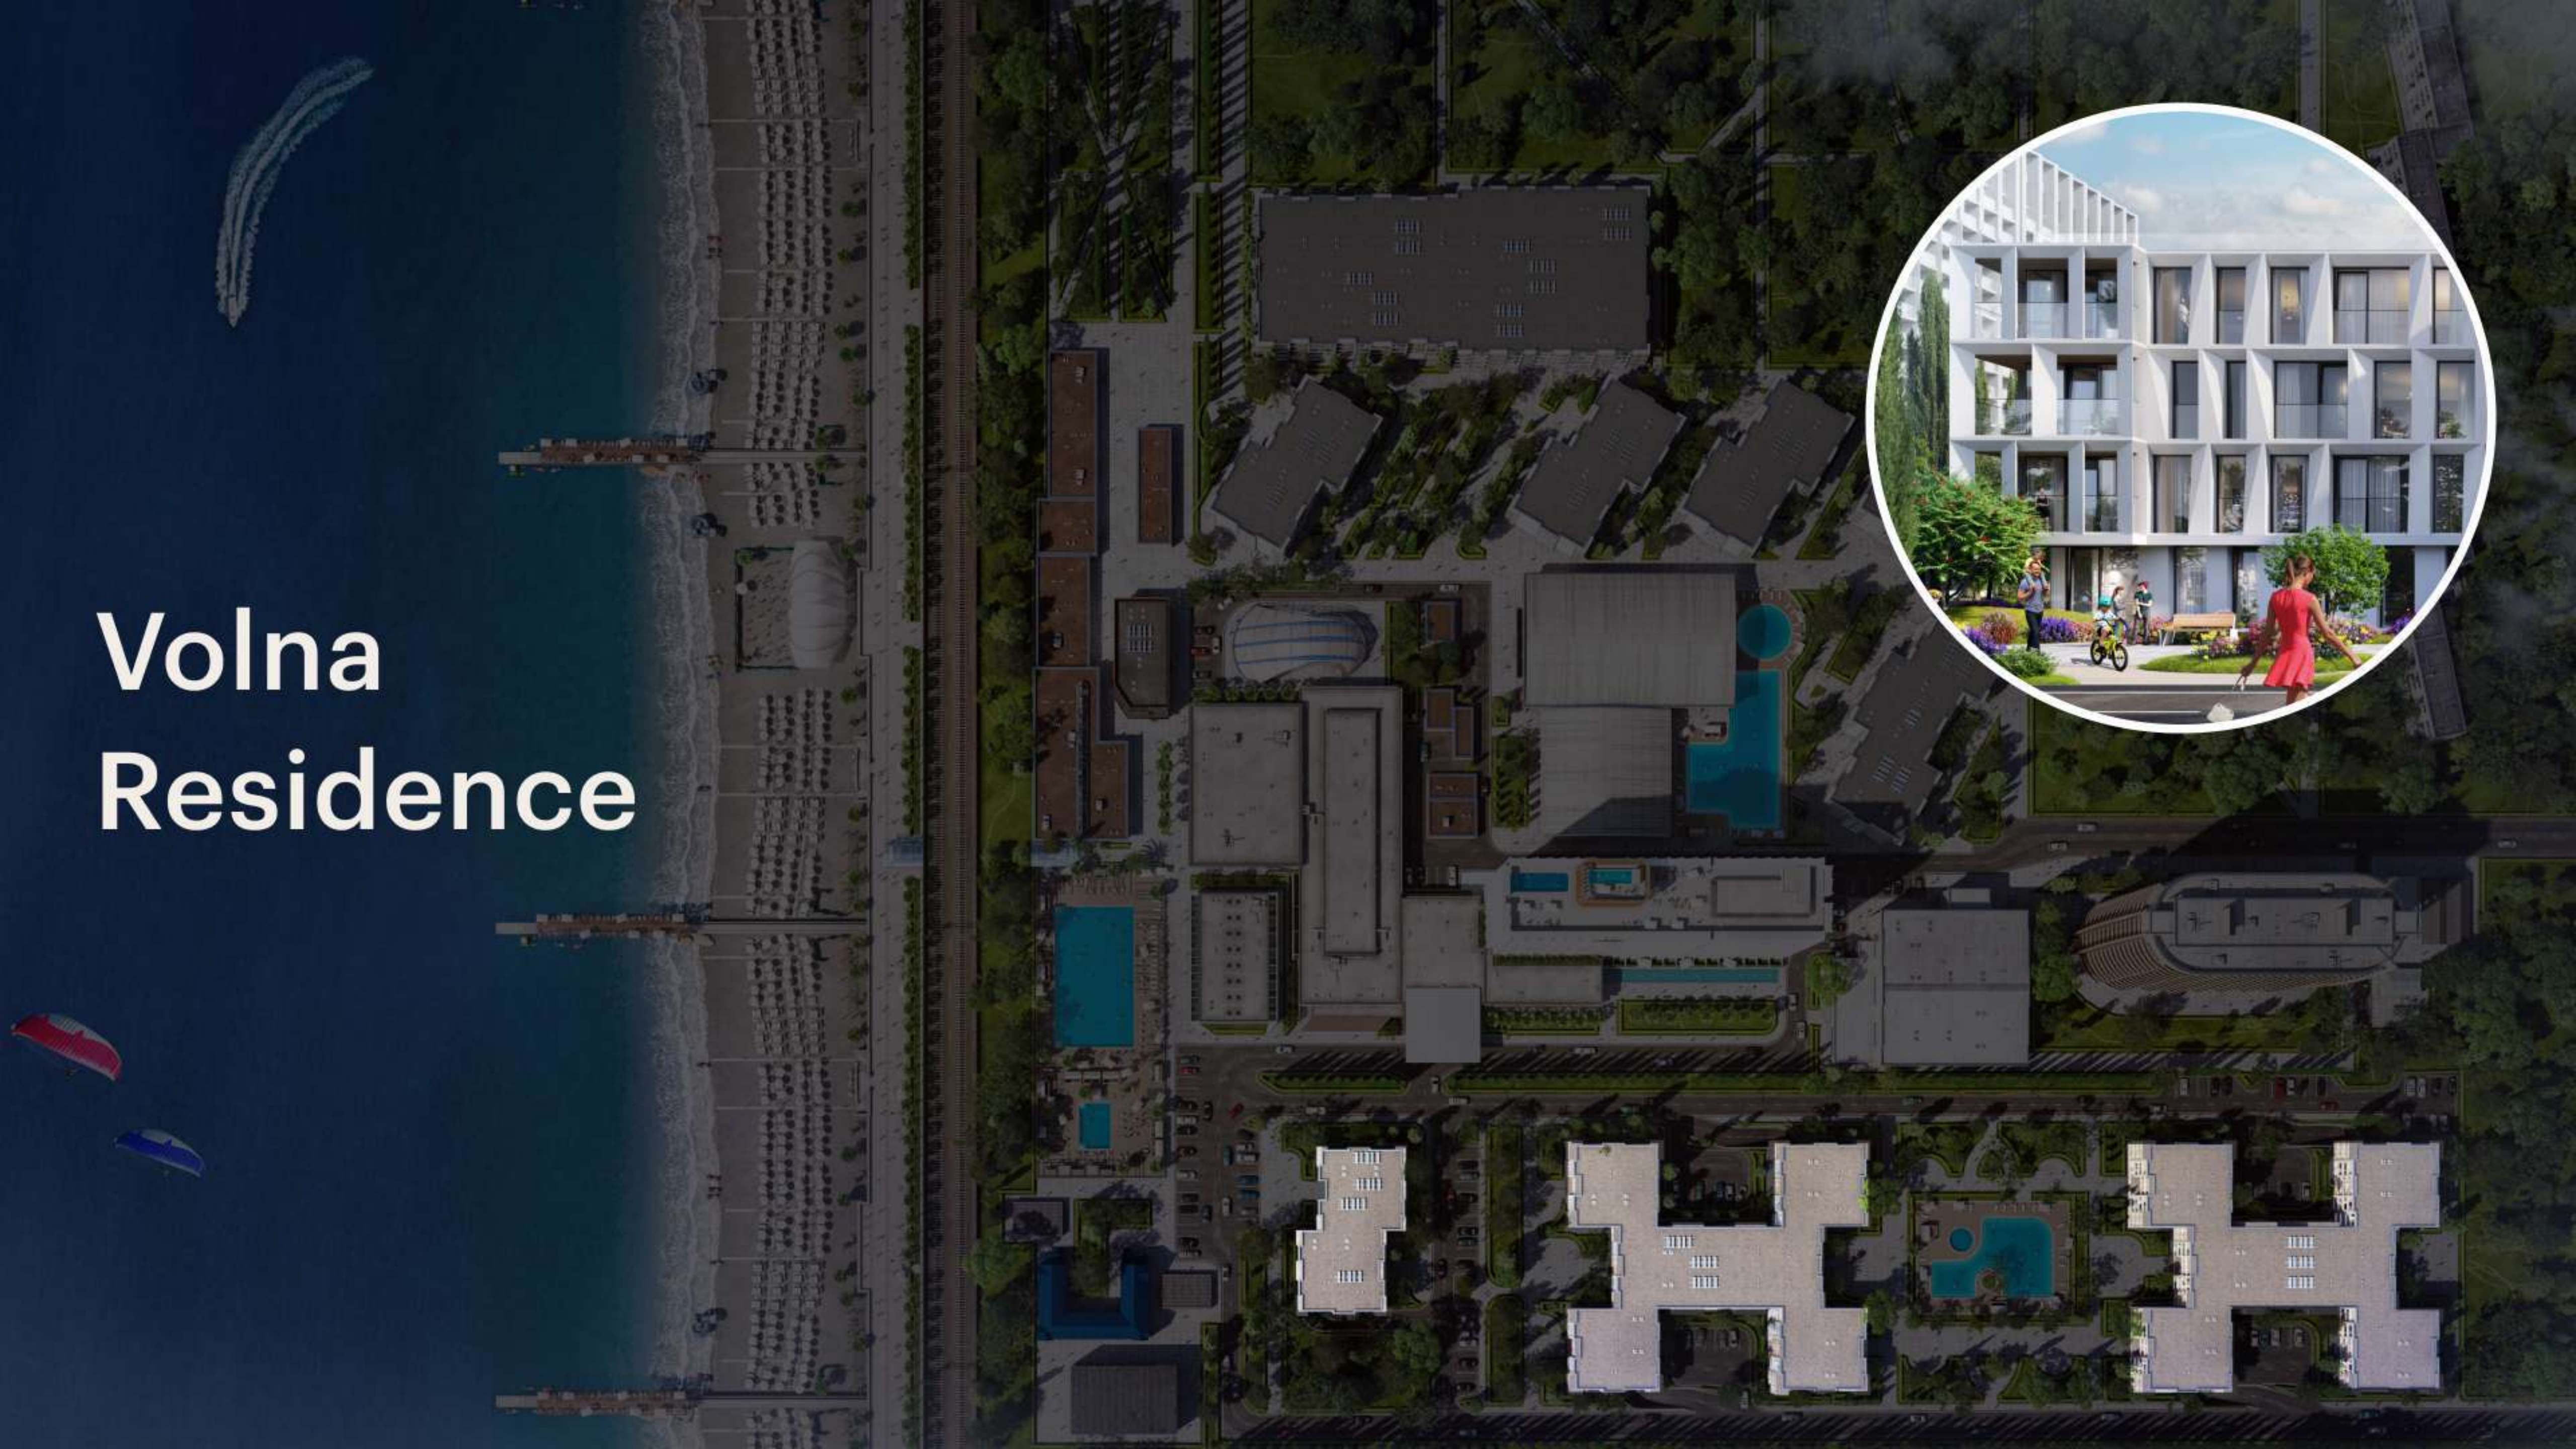

Сегодня мы представляем наш флагманский продукт

Volna Residence

Φ3-214

8 га на первой
береговой линии

Volna Resort Hotel & Spa

Volna Residence

Что мы расположили на 4500 м²

Wellness-кабинеты

Сауна и хаммам

Тренажёрный зал

Зона косметологии и эстетики

A high-angle photograph of a swimmer in a pool. The swimmer is wearing a black swim cap and goggles, and is captured in the middle of a stroke. The water is a deep blue, and the pool's edge with a blue and white tiled border is visible in the bottom right corner. The text "Крытый спортивный бассейн" is overlaid in white on the lower part of the image.